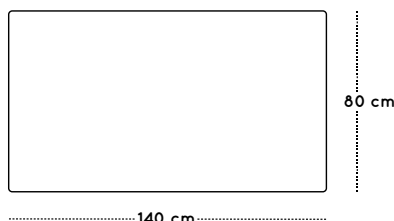

MESA ESTRUCTURA EXTENSIBLE REDONDA

Ref. 500614.140

DIMENSIONES

Ancho: 1400 mm
Fondo: 800 mm
Alto: TALLAS 4-6

ESTRUCTURA

** Otros colores consultar.

SOBRE

DETALLE DE PATAS

GUIA DE TALLAS

Talla	4	5	6
Altura mesa	64 cm	71 cm	76 cm
Altura adulto	133-159 cm	146-177 cm	159-188 cm
Edad	6-8 años	8-11 años	+12 años

DESCRIPCIÓN

Mesa adulto rectangular, compuesta por de tubo metálico de Ø32x1,5 mm (Ø28x1,5 mm tubo interior), con perfiles laterales de 50x25x1,5 mm acabado en pintura Epoxi (RAL9003). y por tapa en tablero MDF laminado de 21 mm de espesor con cantos redondeados y barnizados en barniz no tóxico, superficie y contratiro de laminado de alta presión (HPL) muy resistentes al desgaste. Incorpora conteras niveladoras para evitar que cojee.